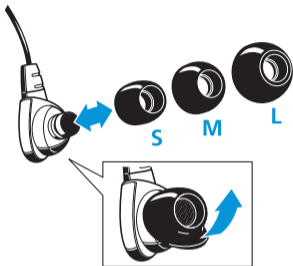

Remplacement des embouts

Des accessoires et pièces de rechange sont disponibles chez votre partenaire Sennheiser. Vous trouverez une listes des accessoires/pièces de rechange appropriés sur la page d'accueil Sennheiser : www.sennheiser.com.