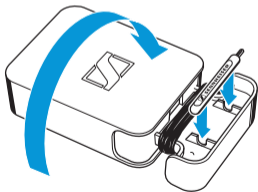

1 outil de nettoyage

1 notice d'emploi

Ajustement à l'oreille

Stockage et transport

Nettoyage

- ▶ Otez doucement les saletés sur la grille, avec l'outil de nettoyage.
- ▶ Nettoyez exclusivement l'écouteur à l'aide d'un chiffon légèrement humide. N'utilisez jamais de solvant ou de détergent.