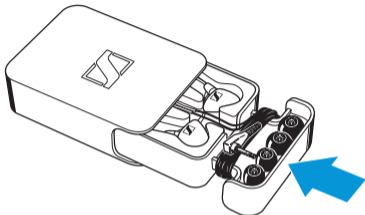

1 outil de nettoyage

1 notice d'emploi

Ajustement à l'oreille

Stockage et transport

Nettoyage

- ▶ Otez doucement les saletés sur la grille, avec l'outil de nettoyage.
- ▶ Nettoyez exclusivement l'écouteur à l'aide d'un chiffon légèrement humide. N'utilisez jamais de solvant ou de détergent.

Caractéristiques techniques

Poids	24 g
Connecteur	jack stéréo 3,5 mm
Longueur du câble	1,2 m
Plage de température	-10 à 55 °C
Impédance	16 Ω
Réponse en fréquence	10-19.000 Hz
Atténuation du bruit (passive)	jusqu'à 90%/20 dB
Niveau de pression acoustique	120 dB SPL
DHT	< 0,1% à 1 kHz, 100 dB SPL