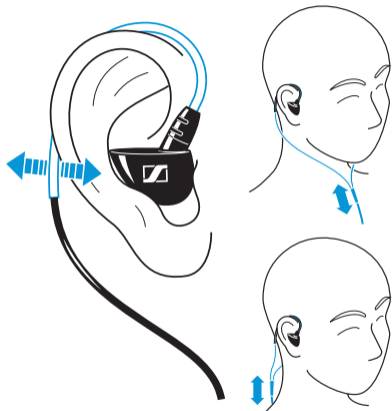

Ajustement à l'oreille